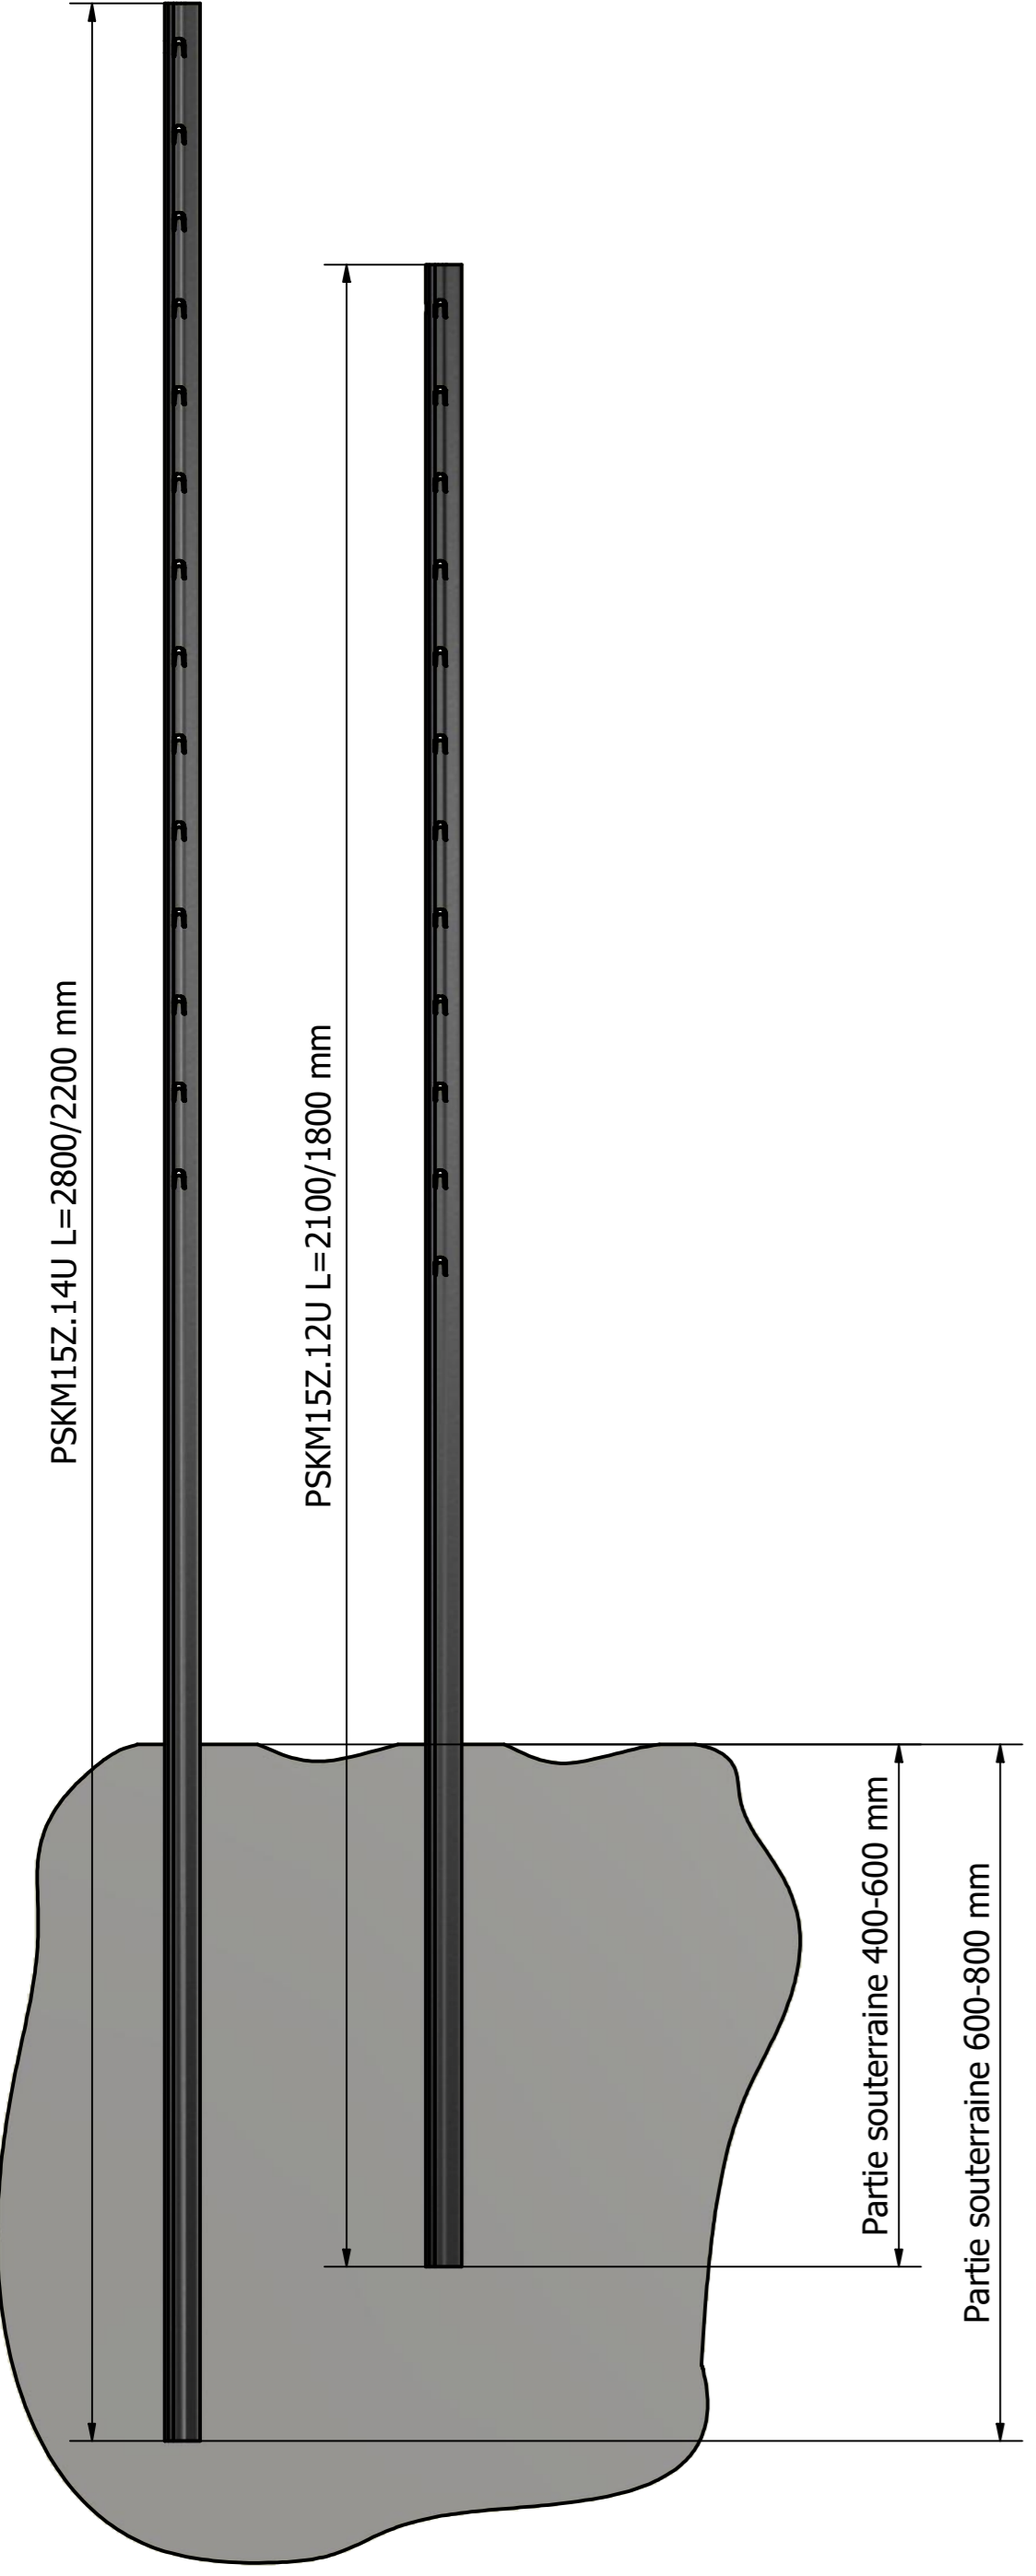

CHRONOLOGIE DES REVISIONS				
ZONE	REV	DESCRIPTION	DATE	APPROVE'
-	-	-	-	-

(1 : 8)

(2 : 1)

(1 : 2)

(2 : 1)

Encoche "U" pour fil fixe
Ø MAX 3 mm

Prescription du matériel									
Type d'acier		t=Epaisseur		Poids					
Pregalvanisé DX51 Z275		1,5 mm		1,55 kg/m					
Progettato da mg	Controllato da sv	Approvato da	Data	Data creazione	Scala	Le caratteristiche tecniche possono essere oggetto di modifica senza nostro preavviso. Ogni forma di riproduzione del disegno è vietata. Proprietà riservata SIKA S.p.A.			
SIKA		PIQUET DE VIGNE "MEDIUM" 51x41							
COLD ROLLED PROFILES		PSKM15Z			Edizione		Foglio		
VIA DELLA PACE, 9 - 31030 CASIER (TV) - ITALY - www.sikaprofil.it					-		1 / 1		
TEL. +390422381211 - FAX +390422381462 - EMAIL info@sikaprofil.it									

CHRONOLOGIE DES REVISIONS				
ZONE	REV	DESCRIPTION	DATE	APPROVE'
-	-	-	-	-

(1 : 8)

(2 : 1)

(1 : 2)

(2 : 1)

Encoche "U" pour fil fixe
Ø MAX 3 mm

Prescription du matériel									
Type d'acier			t=Epaisseur			Poids			
Cor-ten S300 J2W			1,8 mm			1,85 kg/m			
Progettato da mg	Controllato da sv	Approvato da	Data	Data creazione	Scala	Le caratteristiche tecniche possono essere oggetto di modifica senza preavviso. Ogni forma di riproduzione del disegno è vietata a termine di legge. Proprietà riservata SIKA S.p.A.			
SIKA COLD ROLLED PROFILES <small>VIA DELLA PACE, 9 - 31030 CASIER (TV) - ITALY - www.sikaprofil.it TEL. +390422381211 - FAX +390422381462 - EMAIL info@sikaprofil.it</small>						PIQUET DE VIGNE "MEDIUM" 51x41 PSKM18K			
						Edizione	Foglio		
						-	1 / 1		