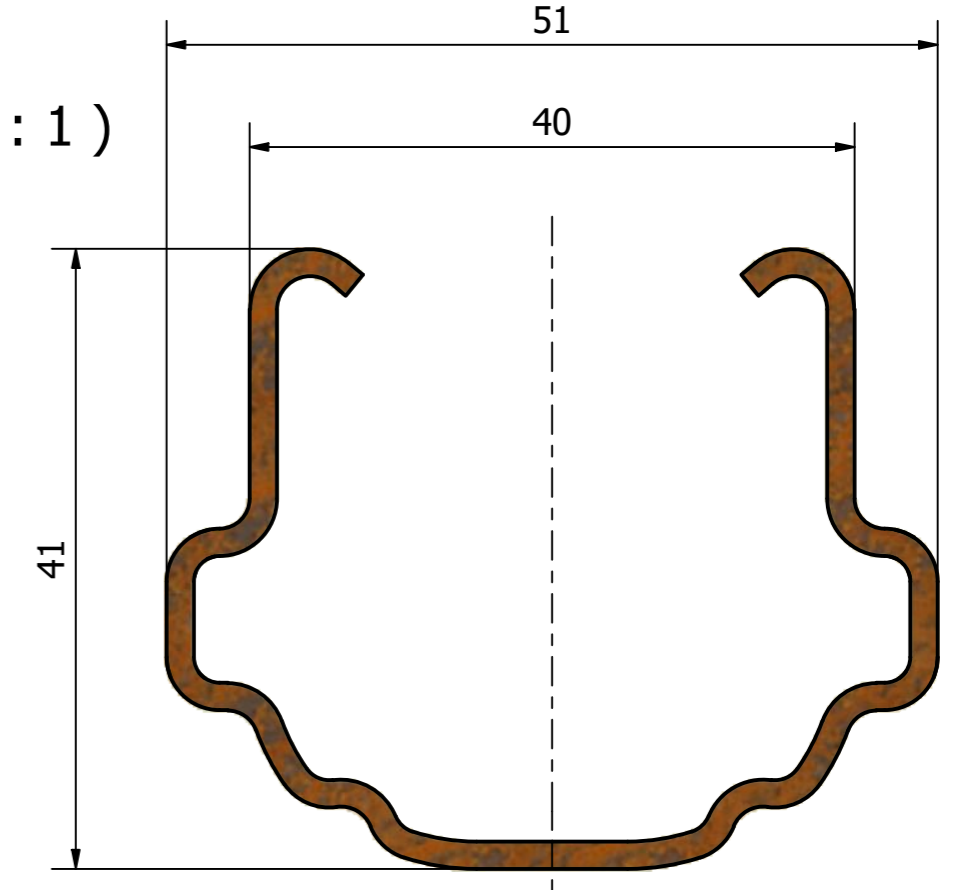

CHRONOLOGIE DES REVISIONS				
ZONE	REV	DESCRIPTION	DATE	APPROVE'
-	-	-	-	-

(1 : 8)

(2 : 1)

(1 : 2)

(2 : 1)

Encoche "U" pour fil fixe
Ø MAX 3 mm

Prescription du matériel									
Type d'acier		t=Epaisseur		Poids					
Pregalvanisé DX51 Z275		1,5 mm		1,55 kg/m					
Progettato da mg	Controllato da sv	Approvato da	Data	Data creazione	Scala	Le caratteristiche tecniche possono essere oggetto di modifica senza nostro preavviso. Ogni forma di riproduzione del disegno è vietata. Proprietà riservata SIKA S.p.A.			
SIKA		PIQUET DE VIGNE "MEDIUM" 51x41							
COLD ROLLED PROFILES		PSKM15Z			Edizione		Foglio		
VIA DELLA PACE, 9 - 31030 CASIER (TV) - ITALY - www.sikaprofil.it					-		1 / 1		
TEL. +390422381211 - FAX +390422381462 - EMAIL info@sikaprofil.it									

CHRONOLOGIE DES REVISIONS				
ZONE	REV	DESCRIPTION	DATE	APPROVE'
-	-	-	-	-

(1 : 8)

(2 : 1)

(1 : 2)

(2 : 1)

Encoche "U" pour fil fixe
Ø MAX 3 mm

Prescription du matériel									
Type d'acier			t=Epaisseur			Poids			
Cor-ten S300 J2W			1,8 mm			1,85 kg/m			
Progettato da mg	Controllato da sv	Approvato da	Data	Data creazione	Scala	Le caratteristiche tecniche possono essere oggetto di modifica senza preavviso. Ogni forma di riproduzione del disegno è vietata a termine di legge. Proprietà riservata SIKA S.p.A.			
SIKA COLD ROLLED PROFILES <small>VIA DELLA PACE, 9 - 31030 CASIER (TV) - ITALY - www.sikaprofil.it TEL. +390422381211 - FAX +390422381462 - EMAIL info@sikaprofil.it</small>						PIQUET DE VIGNE "MEDIUM" 51x41 PSKM18K			
						Edizione	Foglio		
						-	1 / 1		