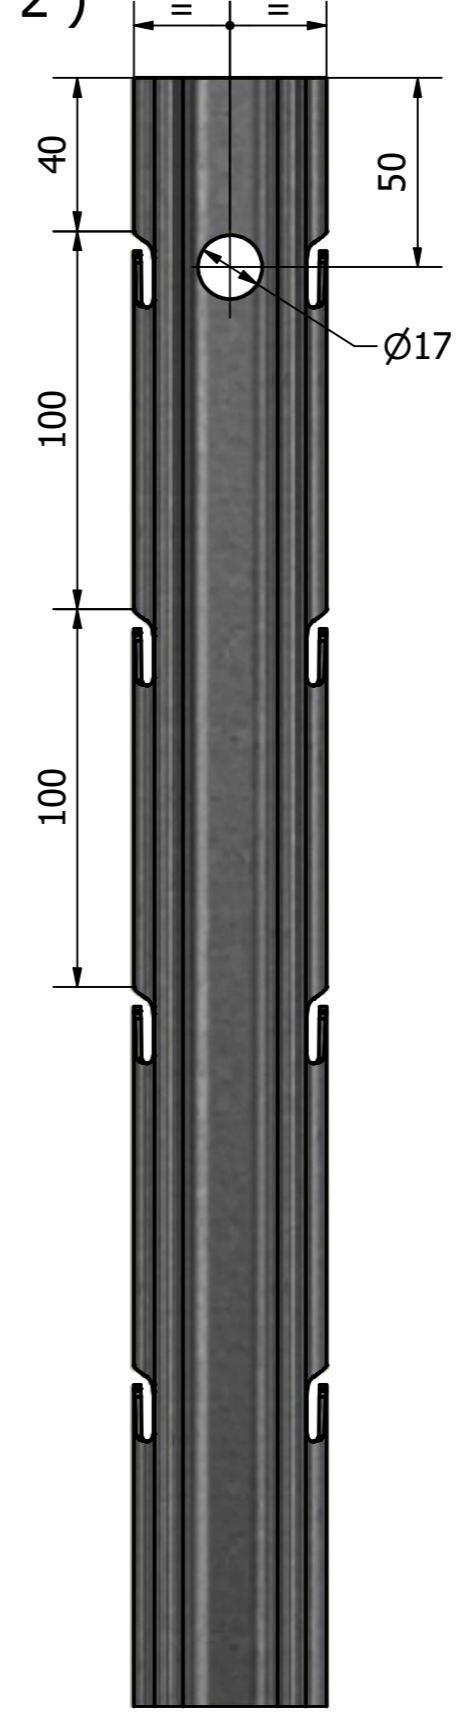

CHRONOLOGIE DES REVISIONS				
ZONE	REV	DESCRIPTION	DATE	APPROVE'
-	-	-	-	-

(1 : 8)

(2 : 1)

(1 : 2)

(2 : 1)

Encoche "U" pour fil fixe
Ø MAX 3 mm

Prescription du matériel									
Type d'acier		t=Epaisseur		Poids					
Pregalvanisé DX51 Z275		1,5 mm		1,55 kg/m					
Progettato da mg	Controllato da sv	Approvato da	Data	Data creazione	Scala	Le caratteristiche tecniche possono essere oggetto di modifica senza nostro preavviso. Ogni forma di riproduzione del disegno è vietata. Proprietà riservata SIKA S.p.A.			
SIKA		PIQUET DE VIGNE "MEDIUM" 51x41							
COLD ROLLED PROFILES		PSKM15Z			Edizione		Foglio		
VIA DELLA PACE, 9 - 31030 CASIER (TV) - ITALY - www.sikaprofil.it					-		1 / 1		
TEL. +390422381211 - FAX +390422381462 - EMAIL info@sikaprofil.it									

CHRONOLOGIE DES REVISIONS				
ZONE	REV	DESCRIPTION	DATE	APPROVE'
-	-	-	-	-

(1 : 8)

(2 : 1)

(1 : 2)

(2 : 1)

Encoche "U" pour fil fixe
Ø MAX 3 mm

Prescription du matériel									
Type d'acier			t=Epaisseur			Poids			
Cor-ten S300 J2W			1,8 mm			1,85 kg/m			
Progettato da mg	Controllato da sv	Approvato da	Data	Data creazione	Scala	Le caratteristiche tecniche possono essere oggetto di modifica senza preavviso. Ogni forma di riproduzione del disegno è vietata a termine di legge. Proprietà riservata SIKA S.p.A.			
SIKA COLD ROLLED PROFILES <small>VIA DELLA PACE, 9 - 31030 CASIER (TV) - ITALY - www.sikaprofil.it TEL. +390422381211 - FAX +390422381462 - EMAIL info@sikaprofil.it</small>						PIQUET DE VIGNE "MEDIUM" 51x41 PSKM18K			
						Edizione	Foglio		
						-	1 / 1		