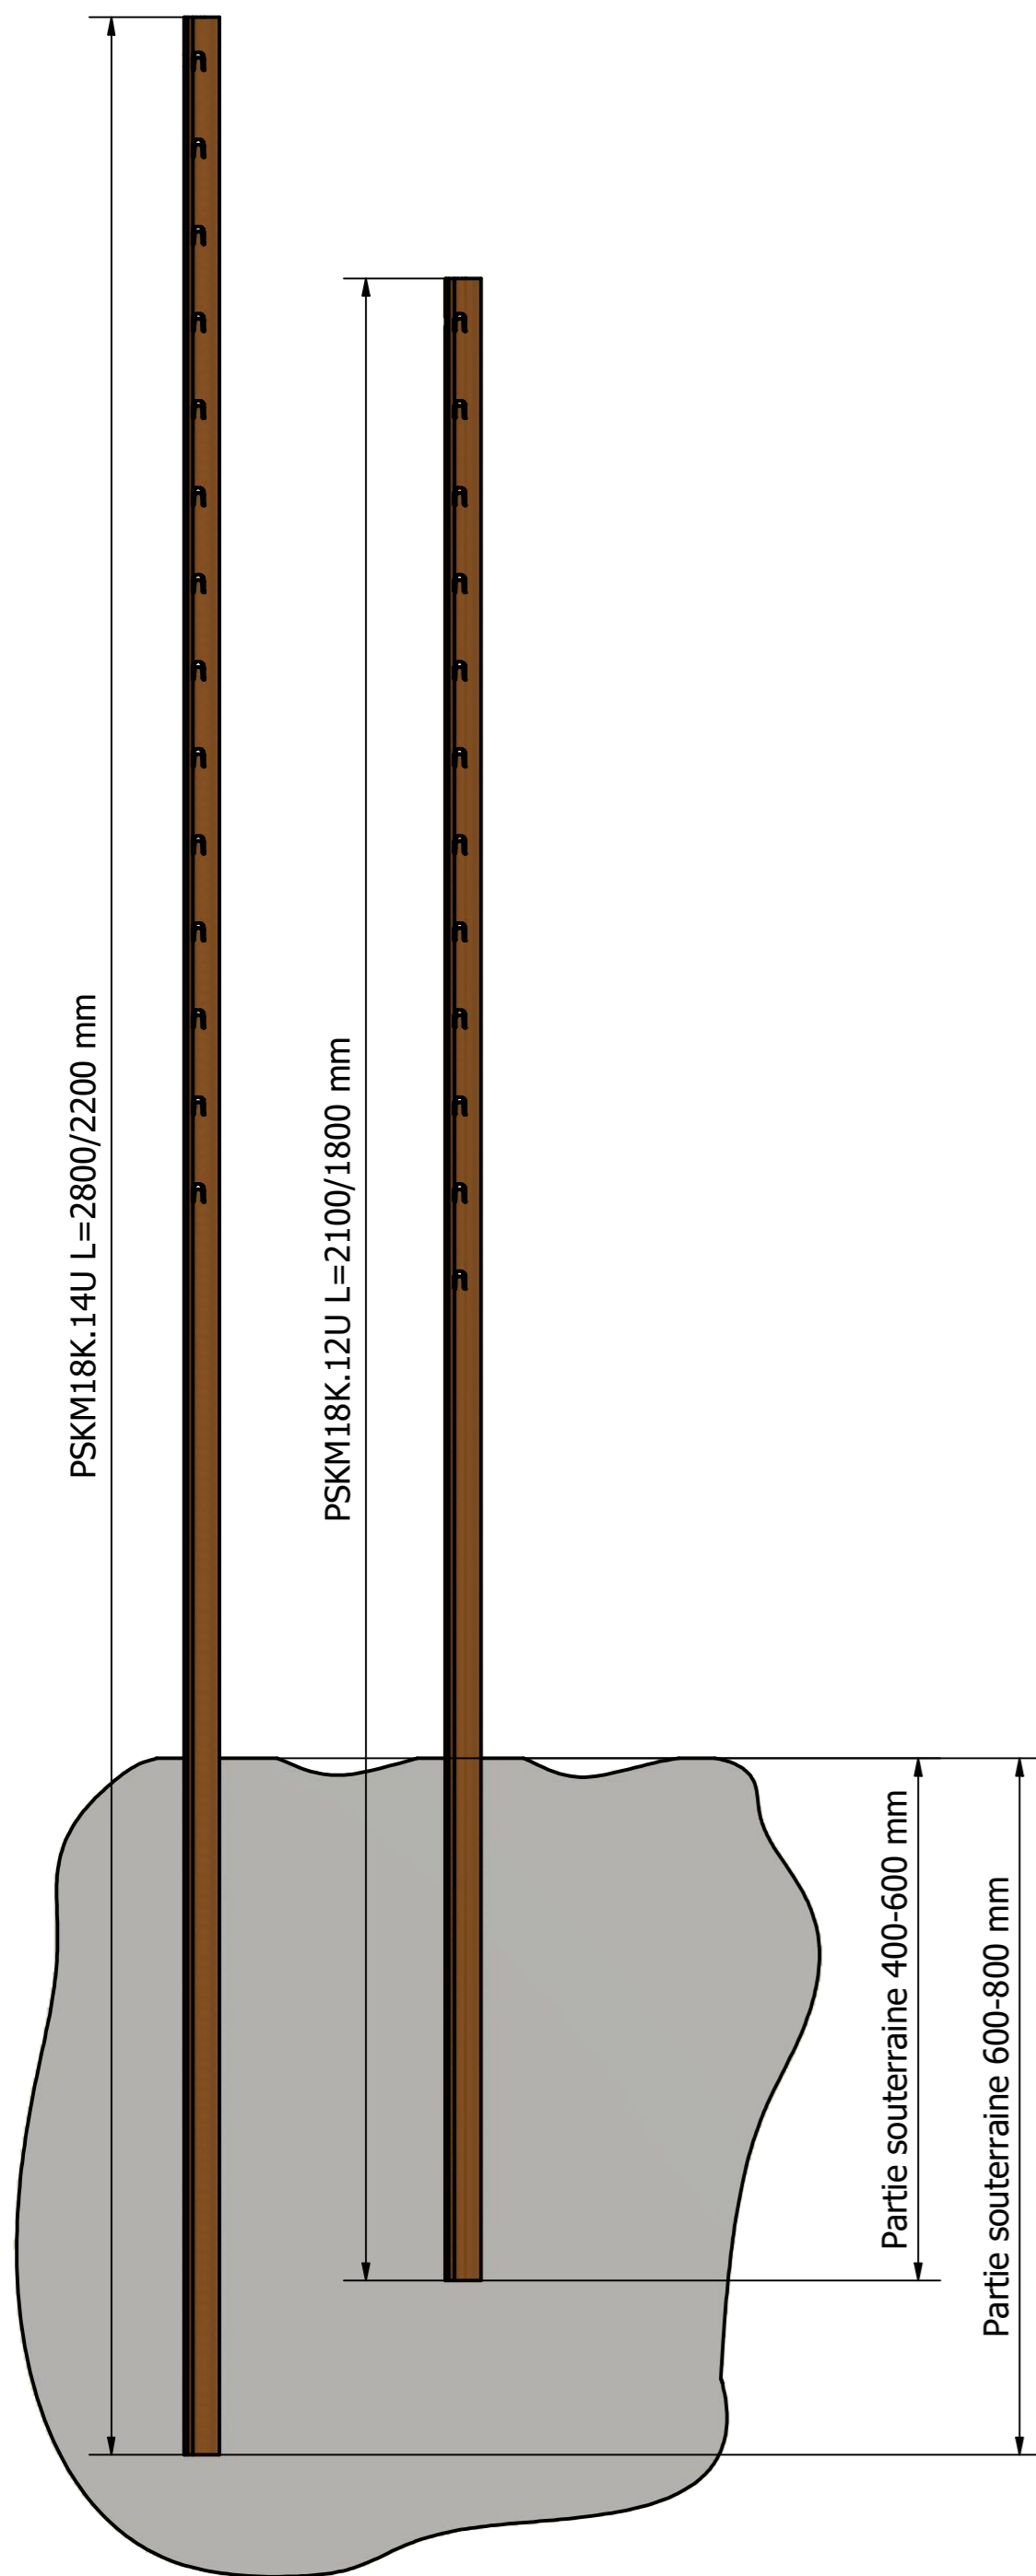

CHRONOLOGIE DES REVISIONS				
ZONE	REV	DESCRIPTION	DATE	APPROVE'
-	-	-	-	-

(1 : 8)

(2 : 1)

(1 : 2)

(2 : 1)

Encoche "U" pour fil fixe
Ø MAX 3 mm

Prescription du matériel									
Type d'acier		t=Epaisseur		Poids					
Pregalvanisé DX51 Z275		1,5 mm		1,55 kg/m					
Progettato da mg	Controllato da sv	Approvato da	Data	Data creazione	Scala	Le caratteristiche tecniche possono essere oggetto di modifica senza nostro preavviso. Ogni forma di riproduzione del disegno è vietata. Proprietà riservata SIKA S.p.A.			
SIKA		PIQUET DE VIGNE "MEDIUM" 51x41							
COLD ROLLED PROFILES		PSKM15Z			Edizione		Foglio		
VIA DELLA PACE, 9 - 31030 CASIER (TV) - ITALY - www.sikaprofil.it					-		1 / 1		
TEL. +390422381211 - FAX +390422381462 - EMAIL info@sikaprofil.it									

CHRONOLOGIE DES REVISIONS				
ZONE	REV	DESCRIPTION	DATE	APPROVE'
-	-	-	-	-

(1 : 8)

(2 : 1)

(1 : 2)

(2 : 1)

Encoche "U" pour fil fixe
Ø MAX 3 mm

Prescription du matériel									
Type d'acier			t=Epaisseur			Poids			
Cor-ten S300 J2W			1,8 mm			1,85 kg/m			
Progettato da mg	Controllato da sv	Approvato da	Data	Data creazione	Scala	Le caratteristiche tecniche possono essere oggetto di modifica senza preavviso. Ogni forma di riproduzione del disegno è vietata a termine di legge. Proprietà riservata SIKA S.p.A.			
SIKA COLD ROLLED PROFILES <small>VIA DELLA PACE, 9 - 31030 CASIER (TV) - ITALY - www.sikaprofil.it TEL. +390422381211 - FAX +390422381462 - EMAIL info@sikaprofil.it</small>						PIQUET DE VIGNE "MEDIUM" 51x41 PSKM18K			
						Edizione	Foglio		
						-	1 / 1		