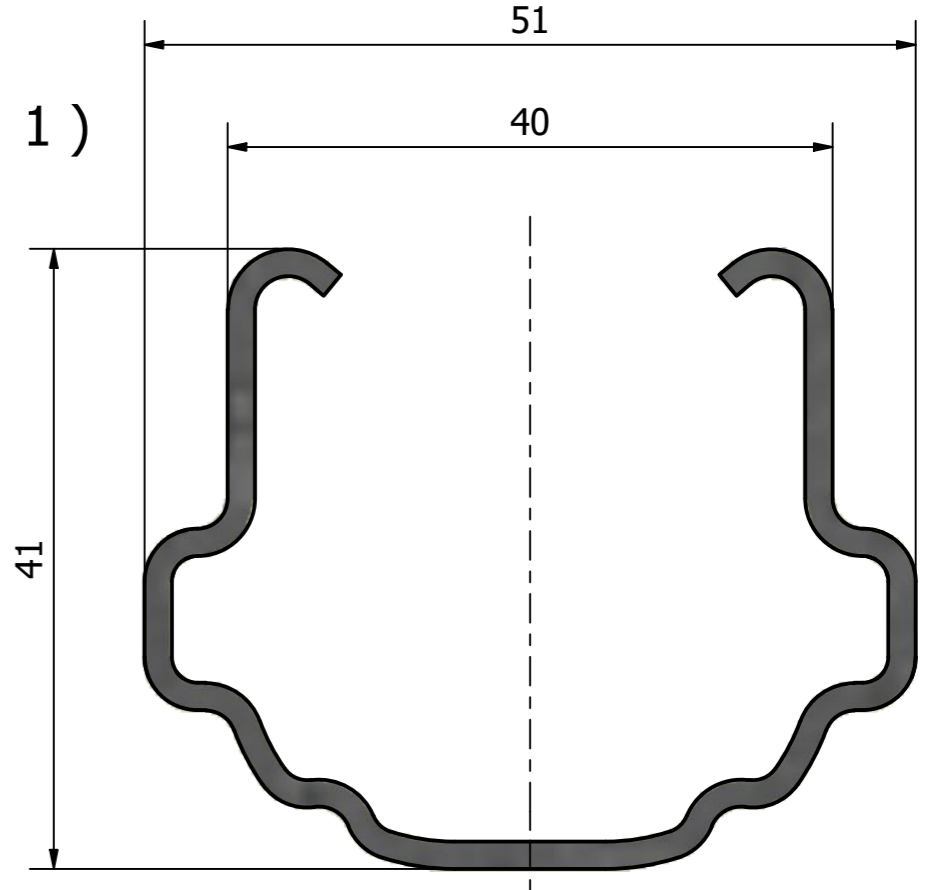

CHRONOLOGIE DES REVISIONS				
ZONE	REV	DESCRIPTION	DATE	APPROVE'
-	-	-	-	-

(1 : 8)

(2 : 1)

(1 : 2)

(2 : 1)

Encoche "U" pour fil fixe
Ø MAX 3 mm

Prescription du matériel									
Type d'acier		t=Epaisseur		Poids					
Pregalvanisé DX51 Z275		1,5 mm		1,55 kg/m					
Progettato da mg	Controllato da sv	Approvato da	Data	Data creazione	Scala	Le caratteristiche tecniche possono essere oggetto di modifica senza nostro preavviso. Ogni forma di riproduzione del disegno è vietata. Proprietà riservata SIKA S.p.A.			
SIKA		PIQUET DE VIGNE "MEDIUM" 51x41							
COLD ROLLED PROFILES		PSKM15Z			Edizione		Foglio		
VIA DELLA PACE, 9 - 31030 CASIER (TV) - ITALY - www.sikaprofil.it					-		1 / 1		
TEL. +390422381211 - FAX +390422381462 - EMAIL info@sikaprofil.it									

CHRONOLOGIE DES REVISIONS				
ZONE	REV	DESCRIPTION	DATE	APPROVE'
-	-	-	-	-

(1 : 8)

(2 : 1)

(1 : 2)

(2 : 1)

Encoche "U" pour fil fixe
Ø MAX 3 mm

Prescription du matériel									
Type d'acier			t=Epaisseur			Poids			
Cor-ten S300 J2W			1,8 mm			1,85 kg/m			
Progettato da mg	Controllato da sv	Approvato da	Data	Data creazione	Scala	Le caratteristiche tecniche possono essere oggetto di modifica senza preavviso. Ogni forma di riproduzione del disegno è vietata a termine di legge. Proprietà riservata SIKA S.p.A.			
SIKA COLD ROLLED PROFILES <small>VIA DELLA PACE, 9 - 31030 CASIER (TV) - ITALY - www.sikaprofil.it TEL. +390422381211 - FAX +390422381462 - EMAIL info@sikaprofil.it</small>						PIQUET DE VIGNE "MEDIUM" 51x41 PSKM18K			
						Edizione	Foglio		
						-	1 / 1		