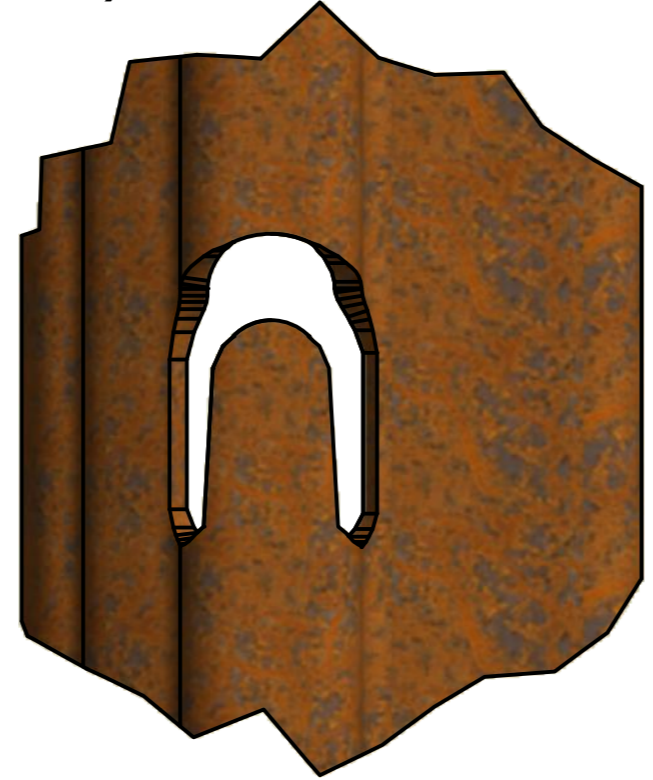

CHRONOLOGIE DES REVISIONS				
ZONE	REV	DESCRIPTION	DATE	APPROVE'
-	-	-	-	-

(1 : 8)

(2 : 1)

(1 : 2)

(2 : 1)

Encoche "U" pour fil fixe
Ø MAX 3 mm

Prescription du matériel									
Type d'acier		t=Epaisseur		Poids					
Pregalvanisé DX51 Z275		1,5 mm		1,55 kg/m					
Progettato da mg	Controllato da sv	Approvato da	Data	Data creazione	Scala	Le caratteristiche tecniche possono essere oggetto di modifica senza nostro preavviso. Ogni forma di riproduzione del disegno è vietata. Proprietà riservata SIKA S.p.A.			
SIKA		PIQUET DE VIGNE "MEDIUM" 51x41							
COLD ROLLED PROFILES		PSKM15Z			Edizione		Foglio		
VIA DELLA PACE, 9 - 31030 CASIER (TV) - ITALY - www.sikaprofil.it					-		1 / 1		
TEL. +390422381211 - FAX +390422381462 - EMAIL info@sikaprofil.it									

CHRONOLOGIE DES REVISIONS				
ZONE	REV	DESCRIPTION	DATE	APPROVE'
-	-	-	-	-

(1 : 8)

(2 : 1)

(1 : 2)

(2 : 1)

Encoche "U" pour fil fixe
Ø MAX 3 mm

Prescription du matériel									
Type d'acier			t=Epaisseur			Poids			
Cor-ten S300 J2W			1,8 mm			1,85 kg/m			
Progettato da mg	Controllato da sv	Approvato da	Data	Data creazione	Scala	Le caratteristiche tecniche possono essere oggetto di modifica senza preavviso. Ogni forma di riproduzione del disegno è vietata a termine di legge. Proprietà riservata SIKA S.p.A.			
SIKA COLD ROLLED PROFILES <small>VIA DELLA PACE, 9 - 31030 CASIER (TV) - ITALY - www.sikaprofil.it TEL. +390422381211 - FAX +390422381462 - EMAIL info@sikaprofil.it</small>						PIQUET DE VIGNE "MEDIUM" 51x41 PSKM18K			
						Edizione	Foglio		
						-	1 / 1		