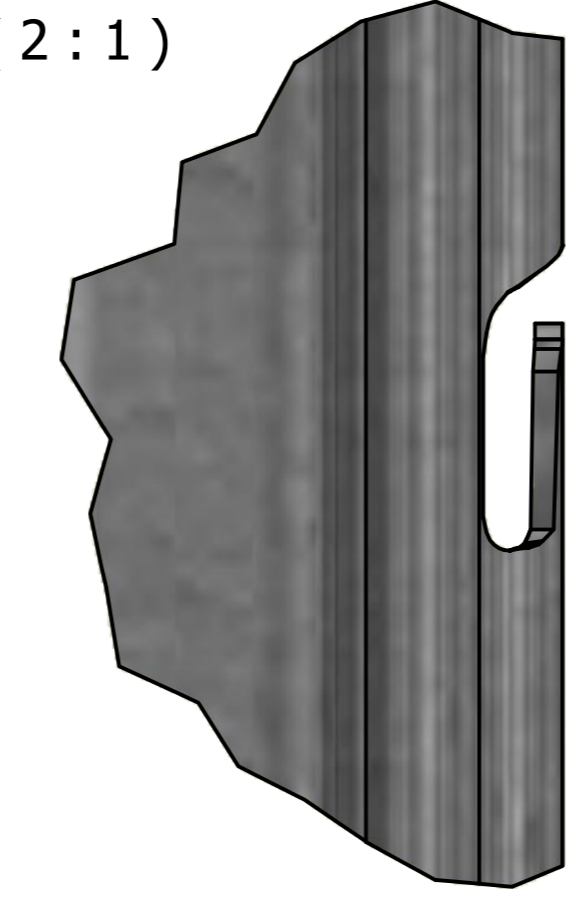

CHRONOLOGIE DES REVISIONS				
ZONE	REV	DESCRIPTION	DATE	APPROVE'
-	-	-	-	-

(1 : 8)

(2 : 1)

(1 : 2)

(2 : 1)

Encoche "U" pour fil fixe
Ø MAX 3 mm

Prescription du matériel									
Type d'acier		t=Epaisseur		Poids					
Pregalvanisé DX51 Z275		1,5 mm		1,55 kg/m					
Progettato da mg	Controllato da sv	Approvato da	Data	Data creazione	Scala	Le caratteristiche tecniche possono essere oggetto di modifica senza nostro preavviso. Ogni forma di riproduzione del disegno è vietata. Proprietà riservata SIKA S.p.A.			
SIKA		PIQUET DE VIGNE "MEDIUM" 51x41							
COLD ROLLED PROFILES		PSKM15Z			Edizione		Foglio		
VIA DELLA PACE, 9 - 31030 CASIER (TV) - ITALY - www.sikaprofil.it					-		1 / 1		
TEL. +390422381211 - FAX +390422381462 - EMAIL info@sikaprofil.it									

CHRONOLOGIE DES REVISIONS				
ZONE	REV	DESCRIPTION	DATE	APPROVE'
-	-	-	-	-

(1 : 8)

(2 : 1)

(1 : 2)

(2 : 1)

Encoche "U" pour fil fixe
Ø MAX 3 mm

Prescription du matériel									
Type d'acier			t=Epaisseur			Poids			
Cor-ten S300 J2W			1,8 mm			1,85 kg/m			
Progettato da mg	Controllato da sv	Approvato da	Data	Data creazione	Scala	Le caratteristiche tecniche possono essere oggetto di modifica senza preavviso. Ogni forma di riproduzione del disegno è vietata a termine di legge. Proprietà riservata SIKA S.p.A.			
SIKA COLD ROLLED PROFILES <small>VIA DELLA PACE, 9 - 31030 CASIER (TV) - ITALY - www.sikaprofil.it TEL. +390422381211 - FAX +390422381462 - EMAIL info@sikaprofil.it</small>						PIQUET DE VIGNE "MEDIUM" 51x41 PSKM18K			
						Edizione	Foglio		
						-	1 / 1		