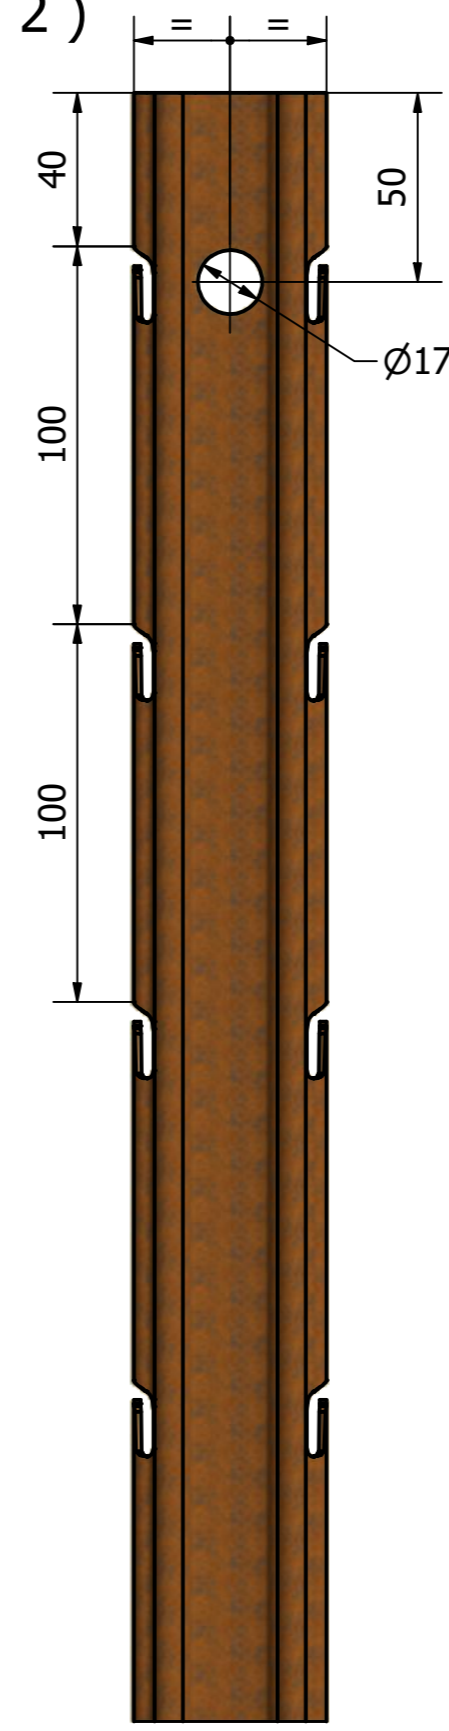

CHRONOLOGIE DES REVISIONS				
ZONE	REV	DESCRIPTION	DATE	APPROVE'
-	-	-	-	-

(1 : 8)

(2 : 1)

(1 : 2)

(2 : 1)

Encoche "U" pour fil fixe
Ø MAX 3 mm

Prescription du matériel									
Type d'acier		t=Epaisseur		Poids					
Pregalvanisé DX51 Z275		1,5 mm		1,55 kg/m					
Progettato da mg	Controllato da sv	Approvato da	Data	Data creazione	Scala	Le caratteristiche tecniche possono essere oggetto di modifica senza nostro preavviso. Ogni forma di riproduzione del disegno è vietata. Proprietà riservata SIKA S.p.A.			
SIKA		PIQUET DE VIGNE "MEDIUM" 51x41							
COLD ROLLED PROFILES		PSKM15Z			Edizione		Foglio		
VIA DELLA PACE, 9 - 31030 CASIER (TV) - ITALY - www.sikaprofil.it					-		1 / 1		
TEL. +390422381211 - FAX +390422381462 - EMAIL info@sikaprofil.it									

CHRONOLOGIE DES REVISIONS				
ZONE	REV	DESCRIPTION	DATE	APPROVE'
-	-	-	-	-

(1 : 8)

(2 : 1)

(1 : 2)

(2 : 1)

Encoche "U" pour fil fixe
Ø MAX 3 mm

Prescription du matériel									
Type d'acier			t=Epaisseur			Poids			
Cor-ten S300 J2W			1,8 mm			1,85 kg/m			
Progettato da mg	Controllato da sv	Approvato da	Data	Data creazione	Scala	Le caratteristiche tecniche possono essere oggetto di modifica senza preavviso. Ogni forma di riproduzione del disegno è vietata a termine di legge. Proprietà riservata SIKA S.p.A.			
SIKA COLD ROLLED PROFILES <small>VIA DELLA PACE, 9 - 31030 CASIER (TV) - ITALY - www.sikaprofil.it TEL. +390422381211 - FAX +390422381462 - EMAIL info@sikaprofil.it</small>						PIQUET DE VIGNE "MEDIUM" 51x41 PSKM18K			
						Edizione	Foglio		
						-	1 / 1		